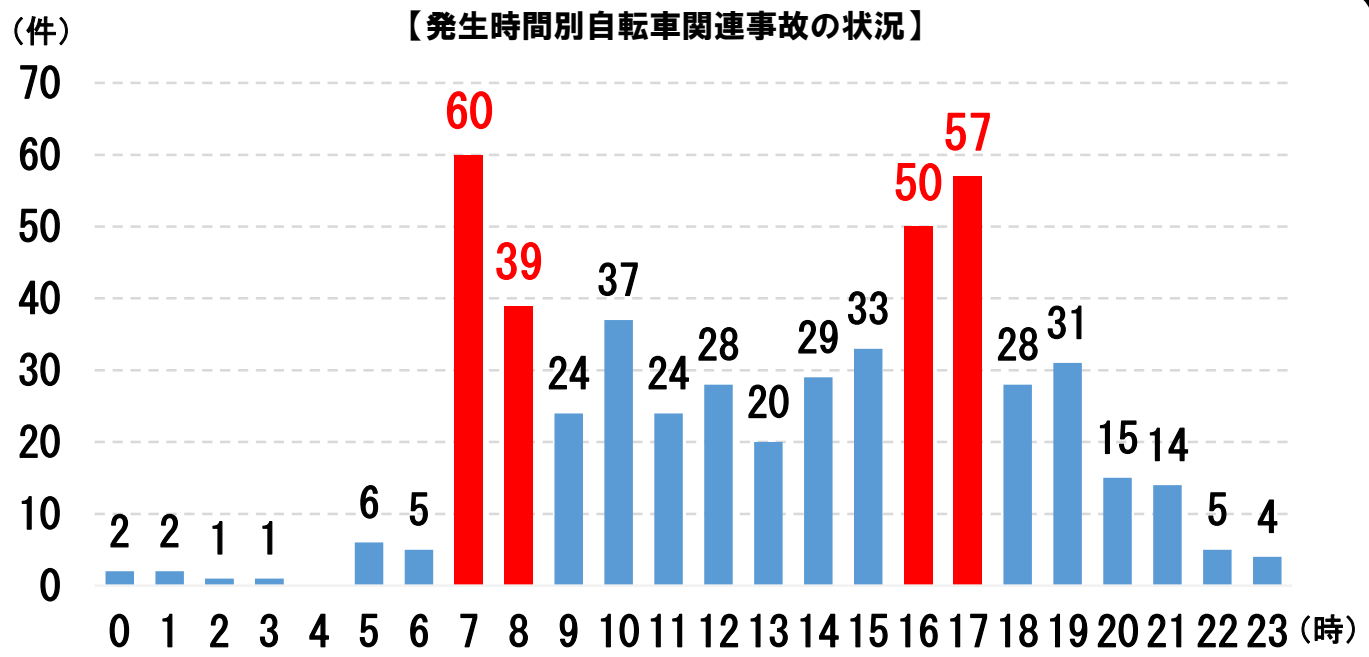

5月は「自転車月間」

※ 自転車関連事故・・・自転車が第1又は第2当事者となった事故

【過去5年間（R3～R7）の県内発生交通事故統計データ参照】

通勤・通学
の時間帯は、特に注意！
自転車側の約8割に
何らかの交通違反あり！

- 自転車の**交通ルール**は**車と同じ**！
- 自転車と**ヘルメット**は**ワンセット**！